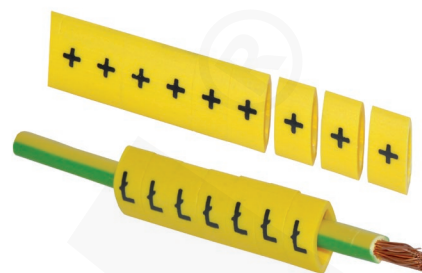

CECHY I KORZYŚCI

popularne oznaczniki przewodów

szeroki zakres średnic przewodów: od 1,1 do 2,7 mm

DANE LOGISTYCZNE

W opakowaniu [szt.]	100
Waga [g]	8

ZASTOSOWANIE

Do oznaczania kabli, przewodów, światłowodów w rozdzielnicach, instalacjach elektrycznych.

DANE MECHANICZNE

Kolor	żółty
Kolor nadruku	czarny
Średnica zewnętrzna przewodu [mm]	1,1÷2,7
Materiał	PCV
Temperatura pracy [°C]	-30 ÷ +70

WYMIARY

A	3,6
B	6,2
L	5,8

UWAGA!

Inne nadruki na zamówienie.

Typ	Indeks Ergom	Znak
OZ-0"1" (100 SZT.)	E04ZP-01020100200	1
OZ-0"2" (100 SZT.)	E04ZP-01020100300	2
OZ-0"3" (100 SZT.)	E04ZP-01020100400	3
OZ-0"4" (100 SZT.)	E04ZP-01020100500	4
OZ-0"5" (100 SZT.)	E04ZP-01020100600	5
OZ-0"6" (100 SZT.)	E04ZP-01020100700	6
OZ-0"7" (100 SZT.)	E04ZP-01020100800	7
OZ-0"8" (100 SZT.)	E04ZP-01020100900	8
OZ-0"9" (100 SZT.)	E04ZP-01020101000	9
OZ-0"1"-10" (100 SZT.)	E04ZP-01020101100	1-10
OZ-0"11"-20" (100 SZT.)	E04ZP-01020101200	11-20
OZ-0"21"-30" (100 SZT.)	E04ZP-01020101300	21-30
OZ-0"31"-40" (100 SZT.)	E04ZP-01020101400	31-40
OZ-0"41"-50" (100 SZT.)	E04ZP-01020101500	41-50
OZ-0"51"-60" (100 SZT.)	E04ZP-01020101600	51-60
OZ-0"61"-70" (100 SZT.)	E04ZP-01020101700	61-70
OZ-0"71"-80" (100 SZT.)	E04ZP-01020101800	71-80
OZ-0"81"-90" (100 SZT.)	E04ZP-01020101900	81-90
OZ-0"91"-100" (100 SZT.)	E04ZP-01020102000	91-100
OZ-0"- (100 SZT.)	E04ZP-01020105100	-
OZ-0", (100 SZT.)	E04ZP-01020105800	,
OZ-0". (100 SZT.)	E04ZP-01020105600	.